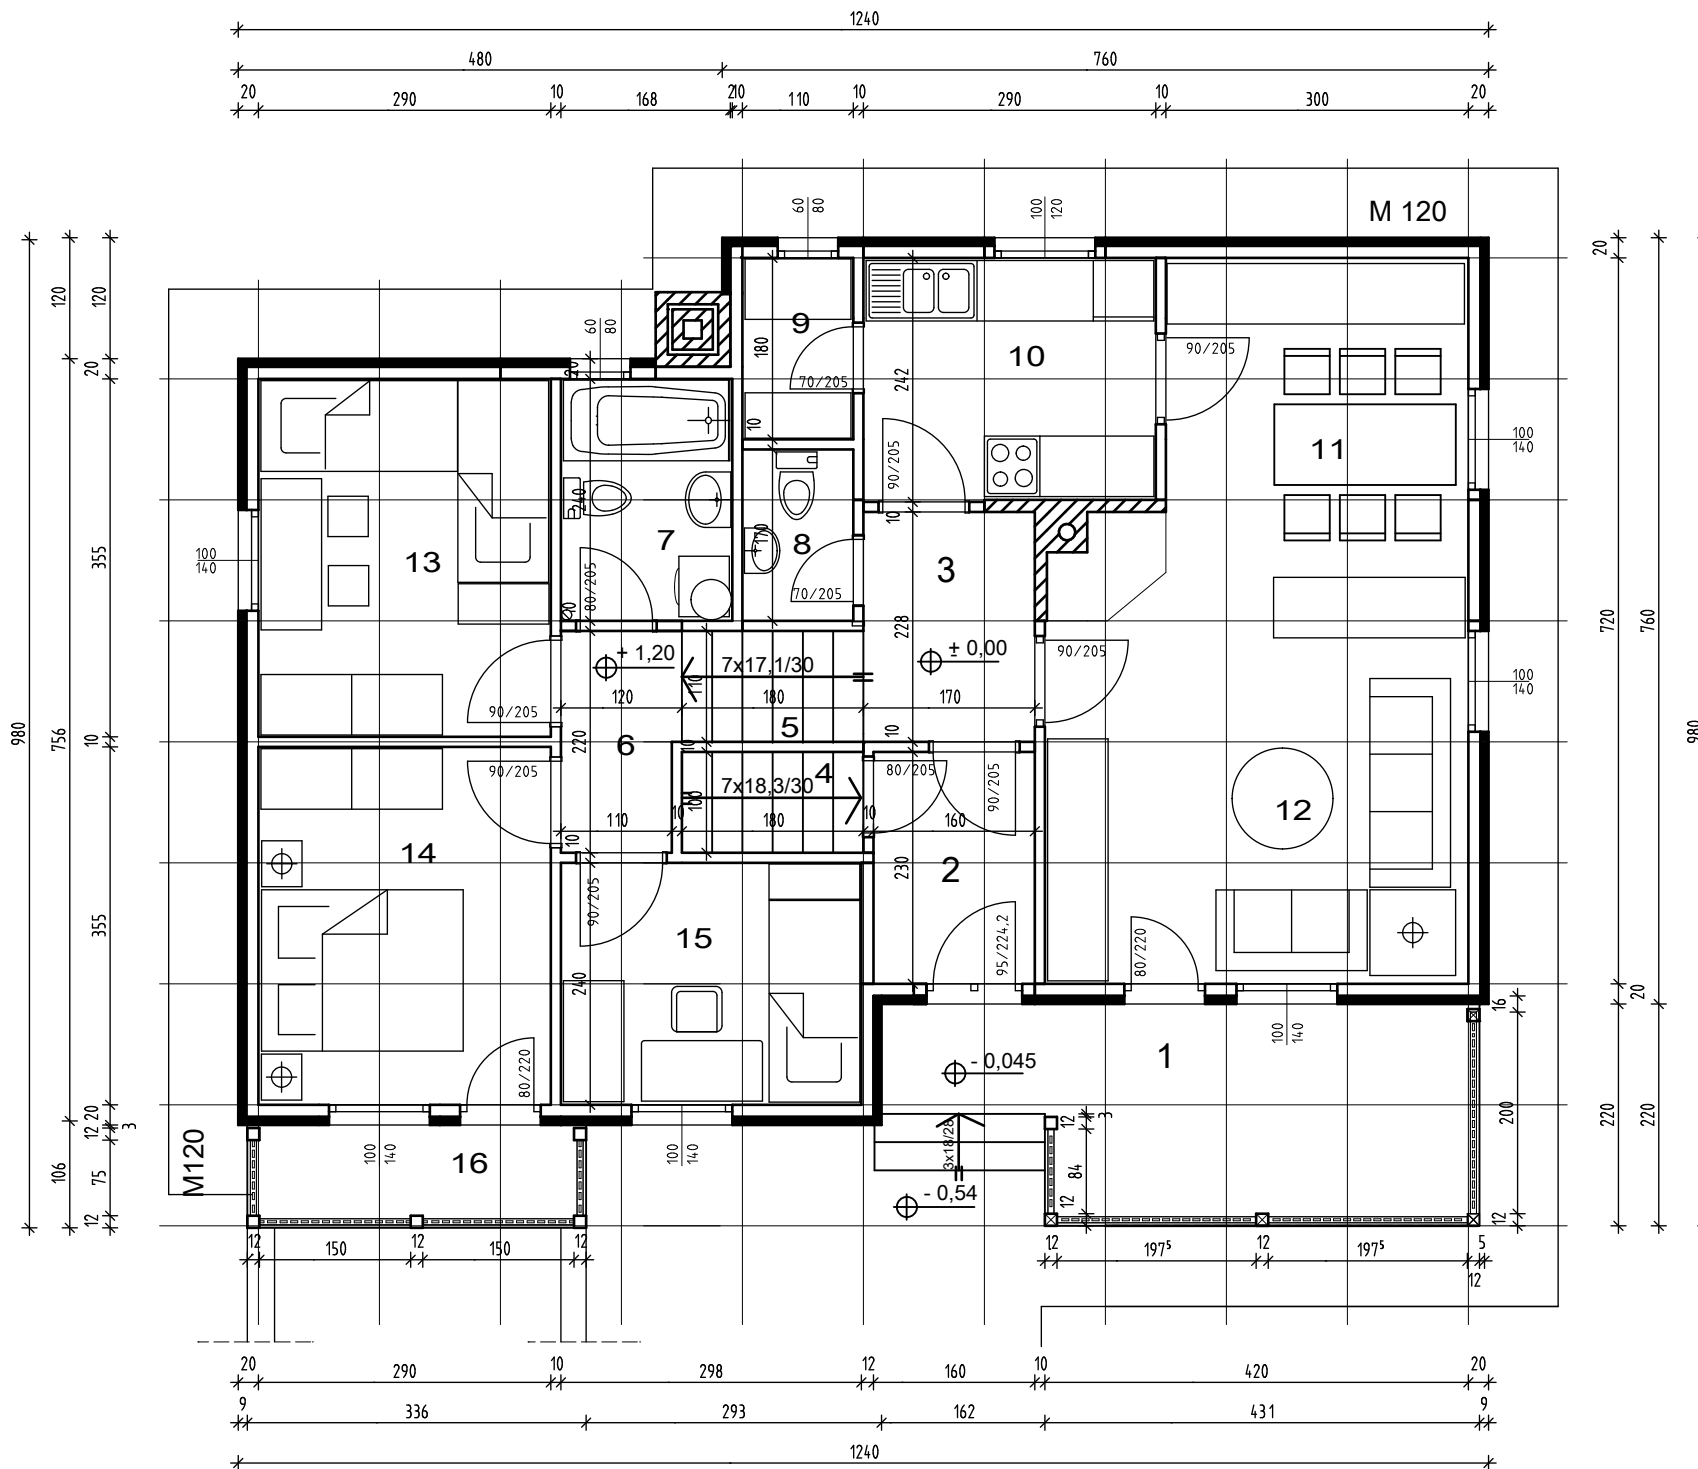

tip 101

osnova prizemlja

LEGENDA: P m²

LEGENDA:	P m ²
1. TERASA	12,15
2. VETROBRAN	3,68
3. PREDSOBLJE	3,88
4. STEPENIŠTE	1,80
5. STEPENIŠTE	1,98
6. GALERIJA	2,53
7. KUPATILO	4,08
8. WC	1,87
9. OSTAVA	1,98
10. KUHINJA	6,98
11. TRPEZARIJA	7,56
12. DNEVNA SOBA	19,48
13. DECJA SOBA	10,30
14. SPAVACA SOBA	10,50
15. RADNA SOBA	7,15
16. BALKON	3,56

P(neto)= 99,44 m²

P(bruto)=112,18 m²