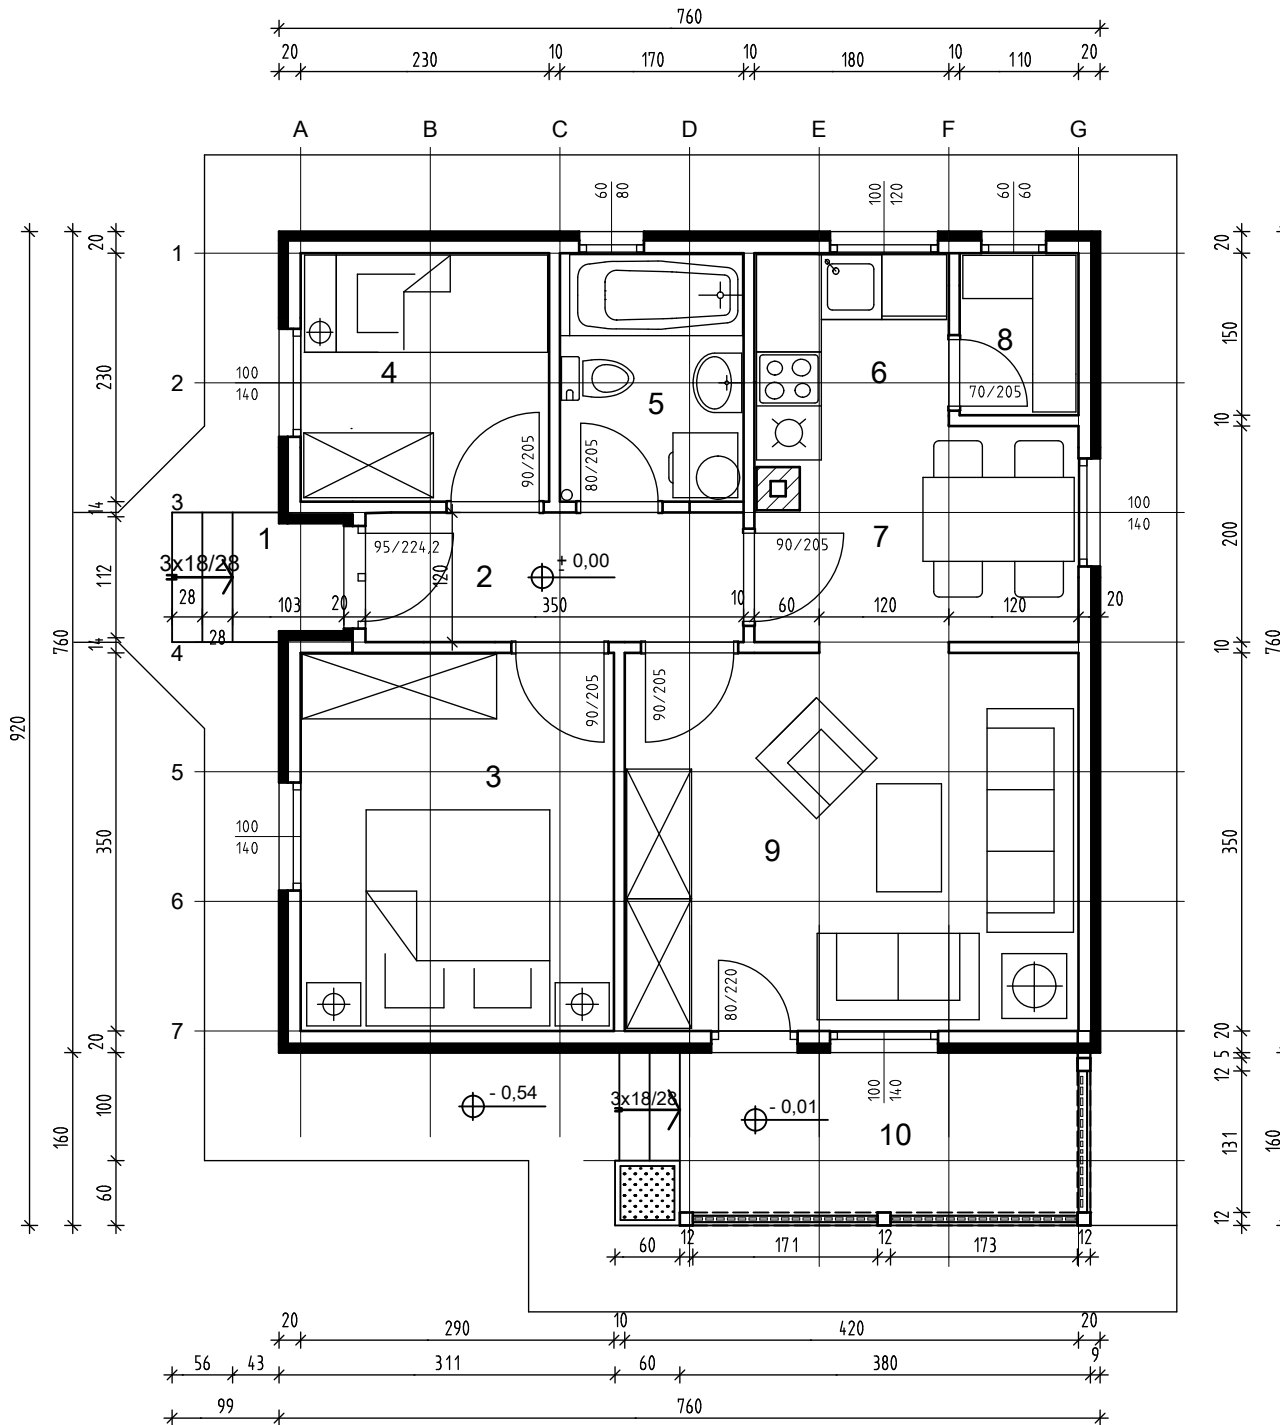

tip 59

osnova prizemlja

LEGENDA:

P m²

1. ULAZ	1,79
2. PREDSOBLJE	4,20
3. SPAVACA SOBA	10,15
4. DECJA SOBA	5,29
5. KUPATILO	3,91
6. KUHINJA	2,96
7. TRPEZARIJA	5,62
8. OSTAVA	1,65
9. DNEVNA SOBA	14,82
10. TERASA	6,64

P(neto)=57,03 m²

P(bruto)= 65,59 m²