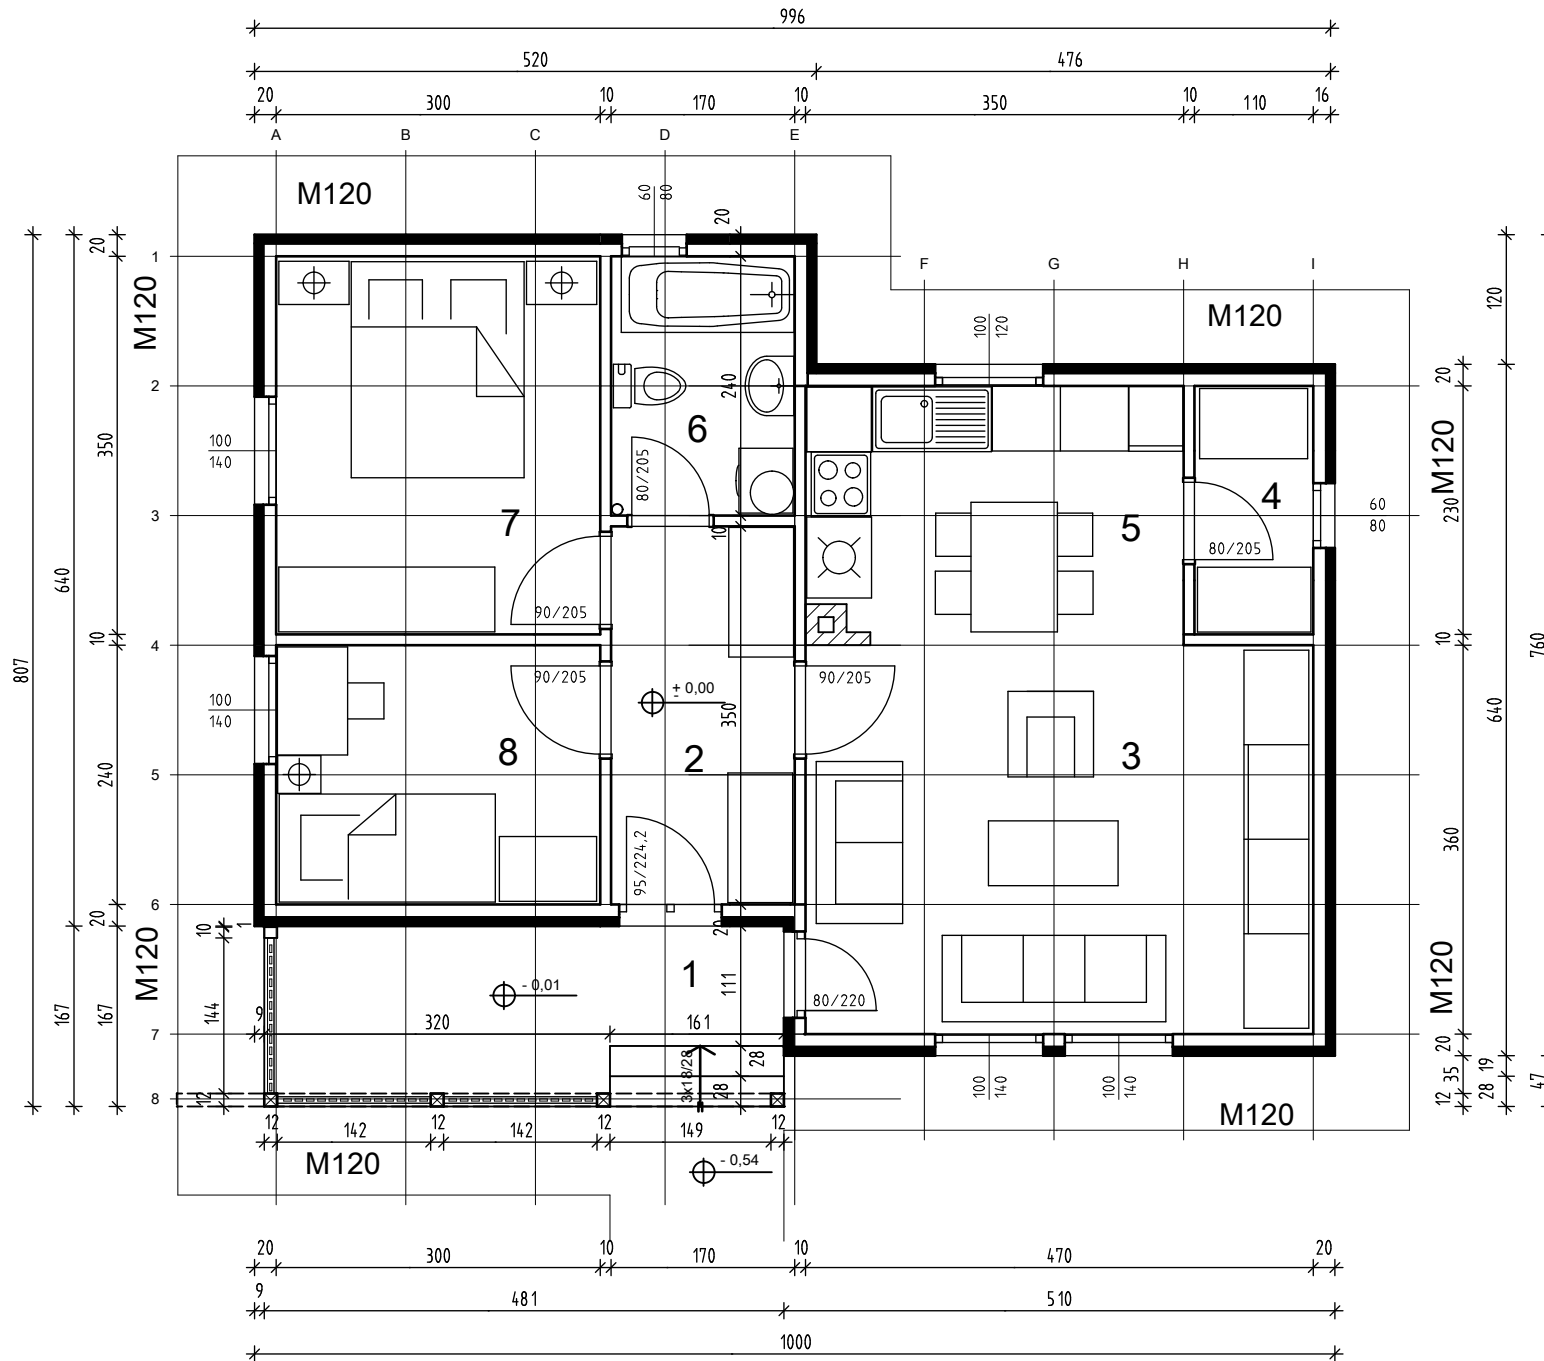

tip 66
osnova prizemlja

LEGENDA: P m²

1. ULAZ	8,04
2. PREDSOBLJE	5,95
3. DNEVNA SOBA	16,92
4. OSTAVA	2,53
5. KUHINJA	8,15
6. KUPATILO	4,08
7. SPAVACA SOBA	10,50
8. DECIJA SOBA	7,20

P(neto)=63,37m²

P(bruto)=72,39 m²