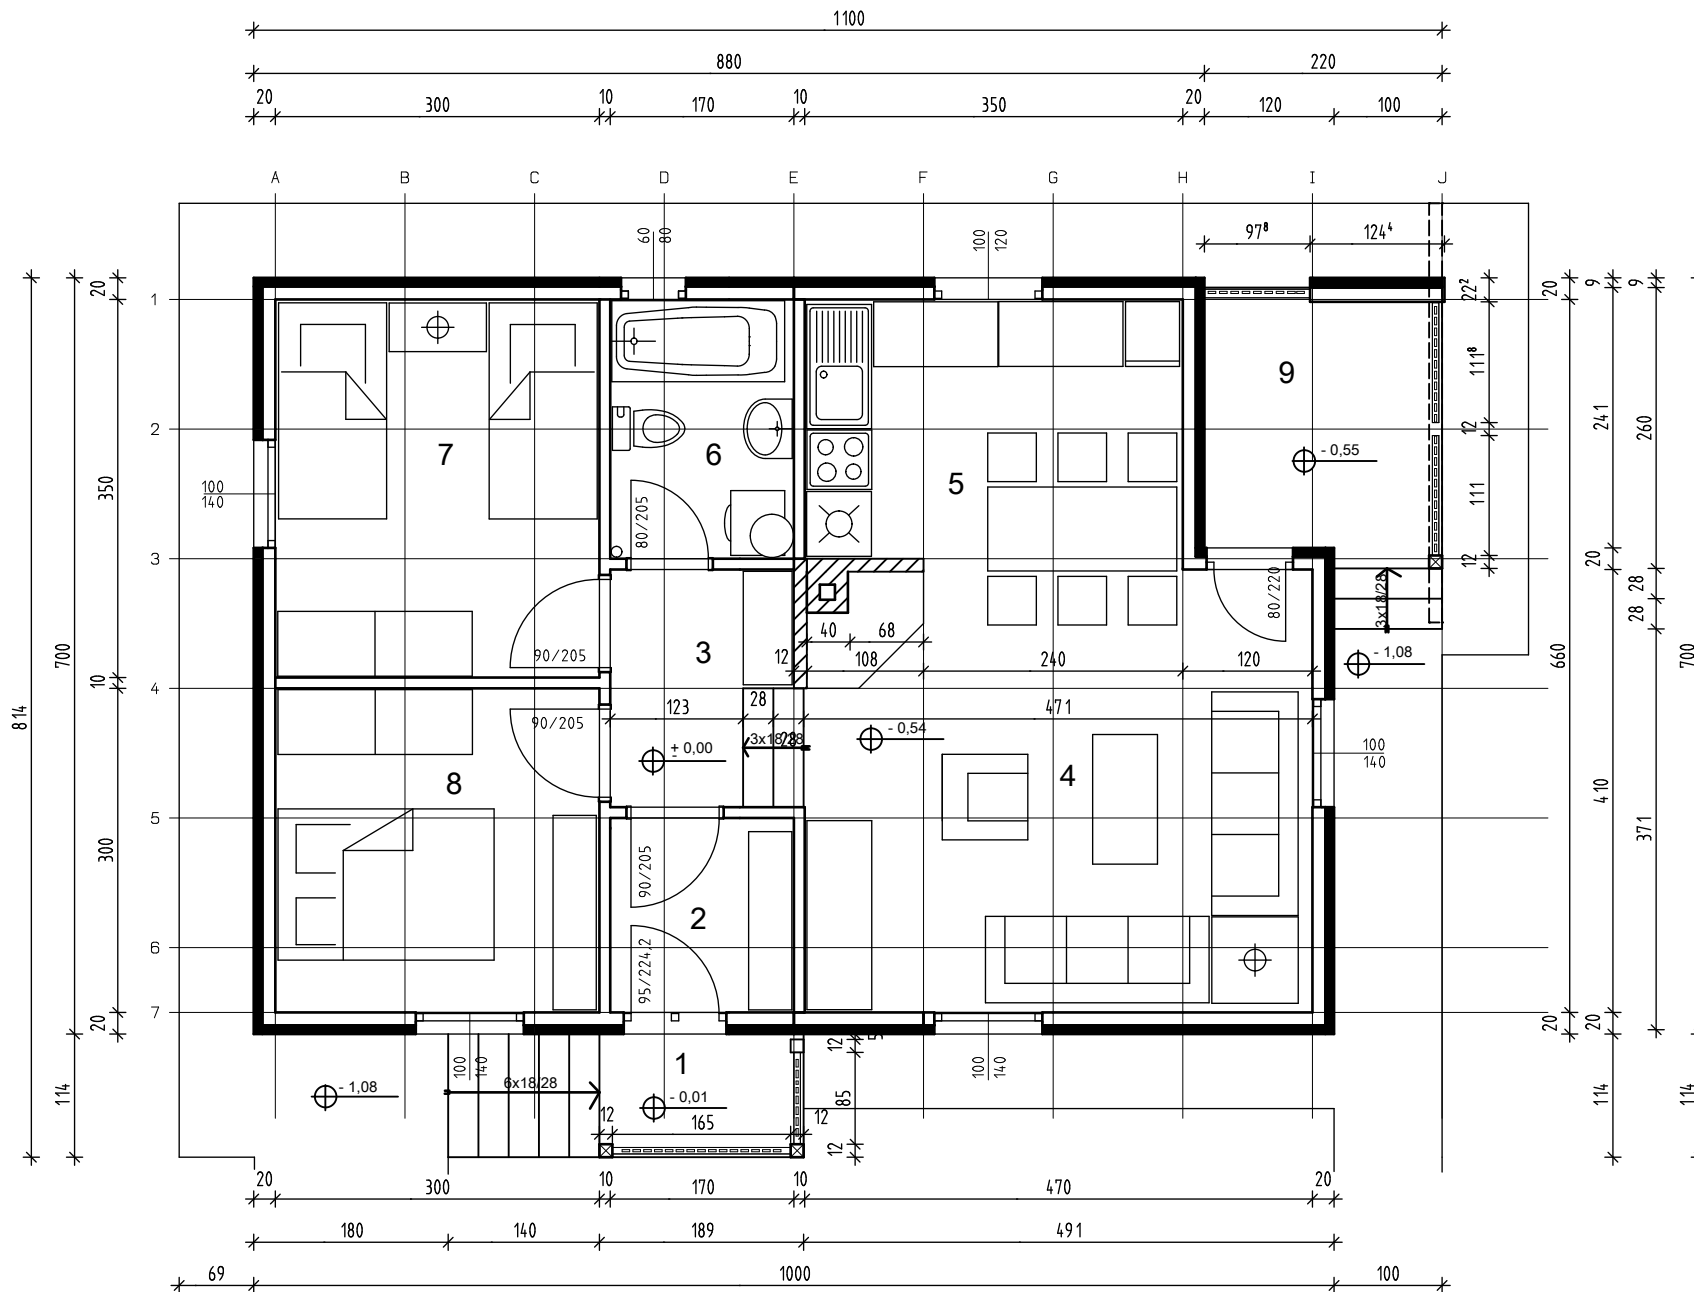

tip 68

osnova prizemlja

LEGENDA: P m²

1. ULAZ	3.75
2. VETROBRAN	3.06
3. PREDSOBLJE	3.85
4. DNEVNI BORAVAK	19.32
5. KUHINJA	8.40
6. KUPATILO	4.08
7. DECIJA SOBA	10.50
8. SPAVACA SOBA	9.00
9. TERASA	5.89

P(neto)=67,65 m²
P(bruto)=77,00 m²