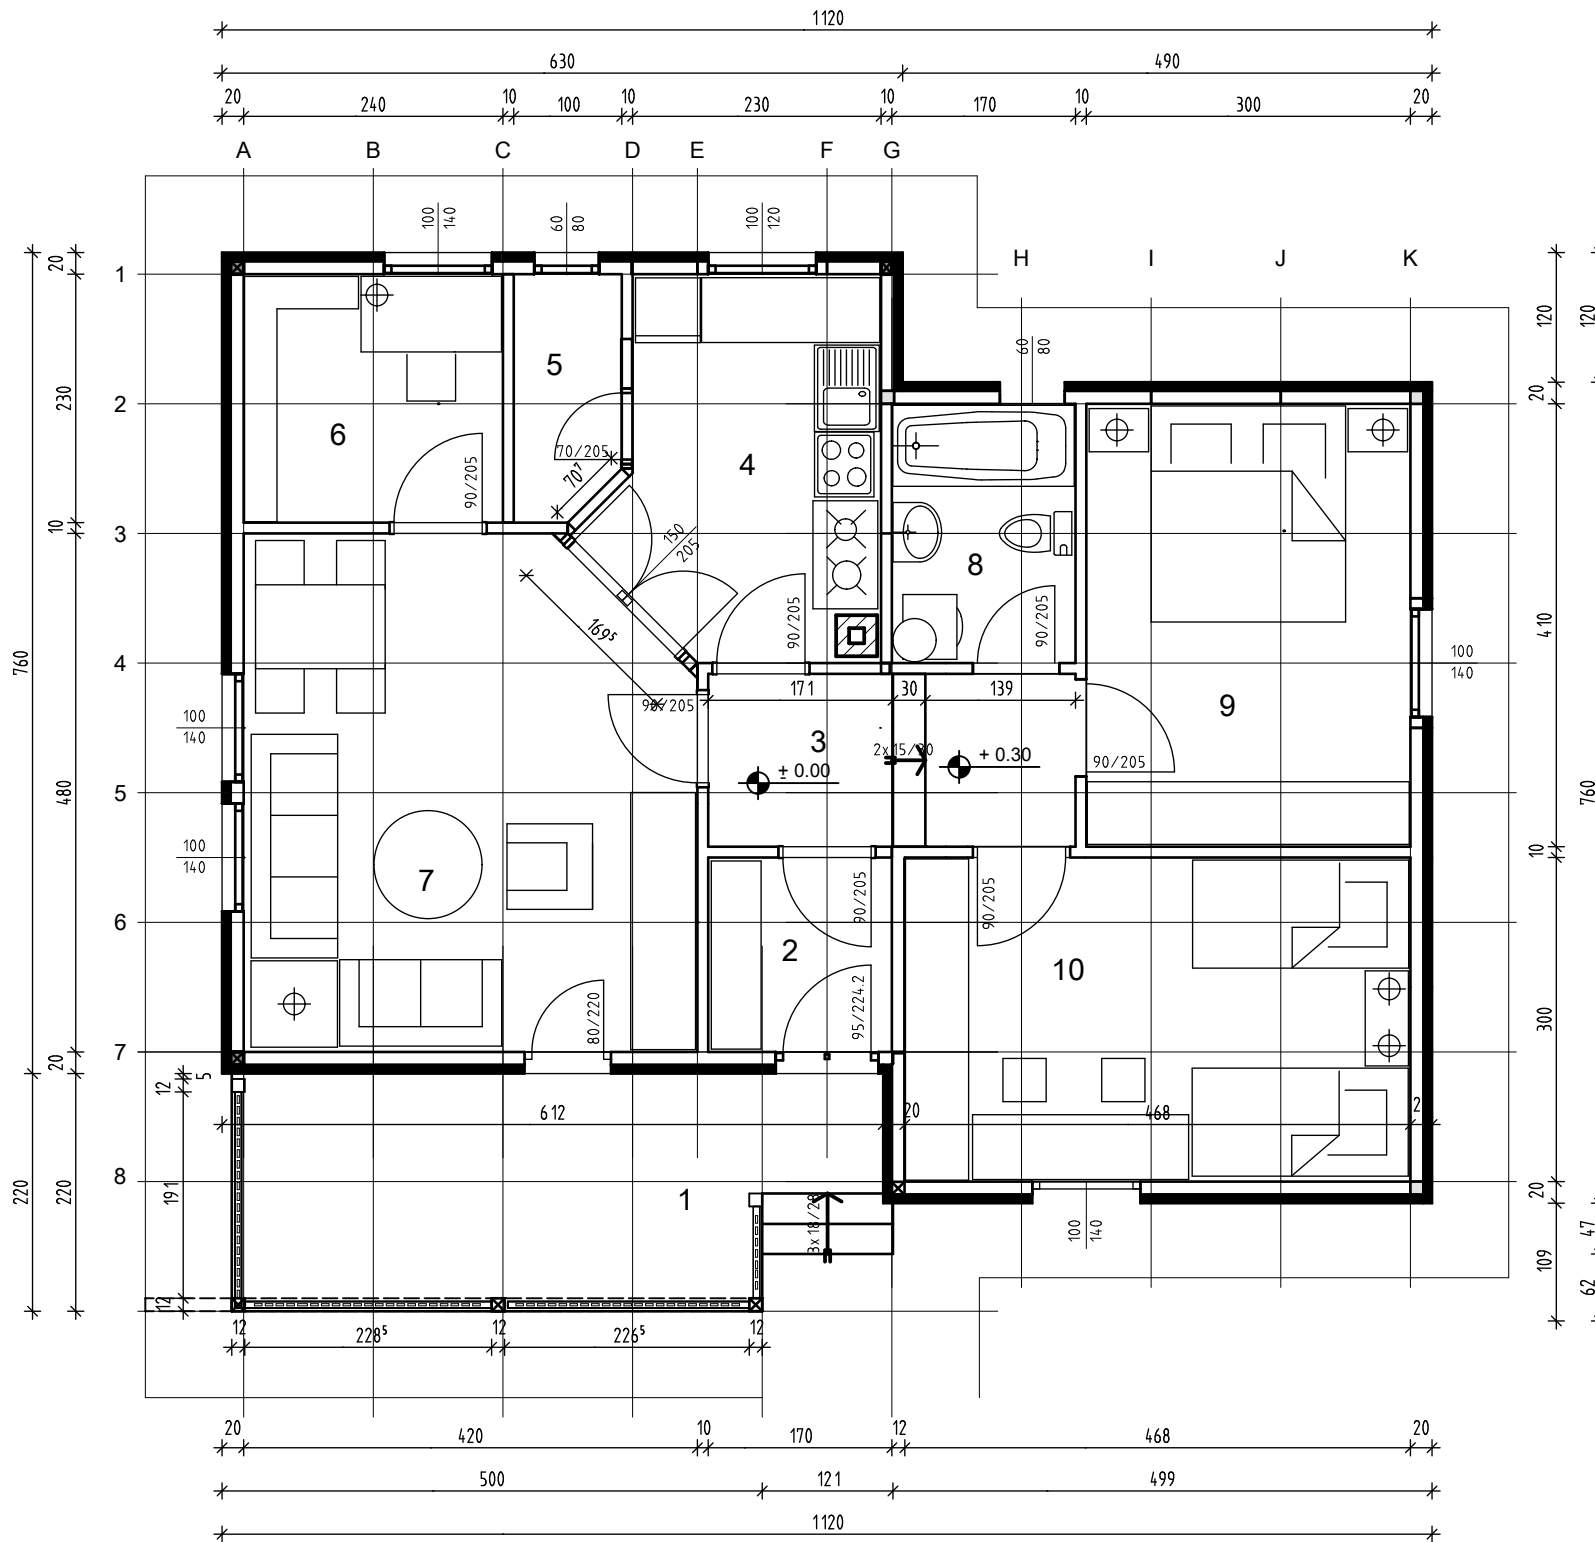

tip 81
osnova prizemlja

LEGENDA:	P m ²
1. TERASA	12,71
2. VETROBRAN	3,06
3. PREDSOBLJE	5,44
4. KUHINJA	8,44
5. OSTAVA	2,18
6. RADNA SOBA	5,52
7. DNEVNA SOBA	18,36
8. KUPATILO	4,08
9. SPAVACA SOBA	12,30
10. DECJA SOBA	14,04

P(neto)=86,13 m²
P(bruto)= 98,05 m²